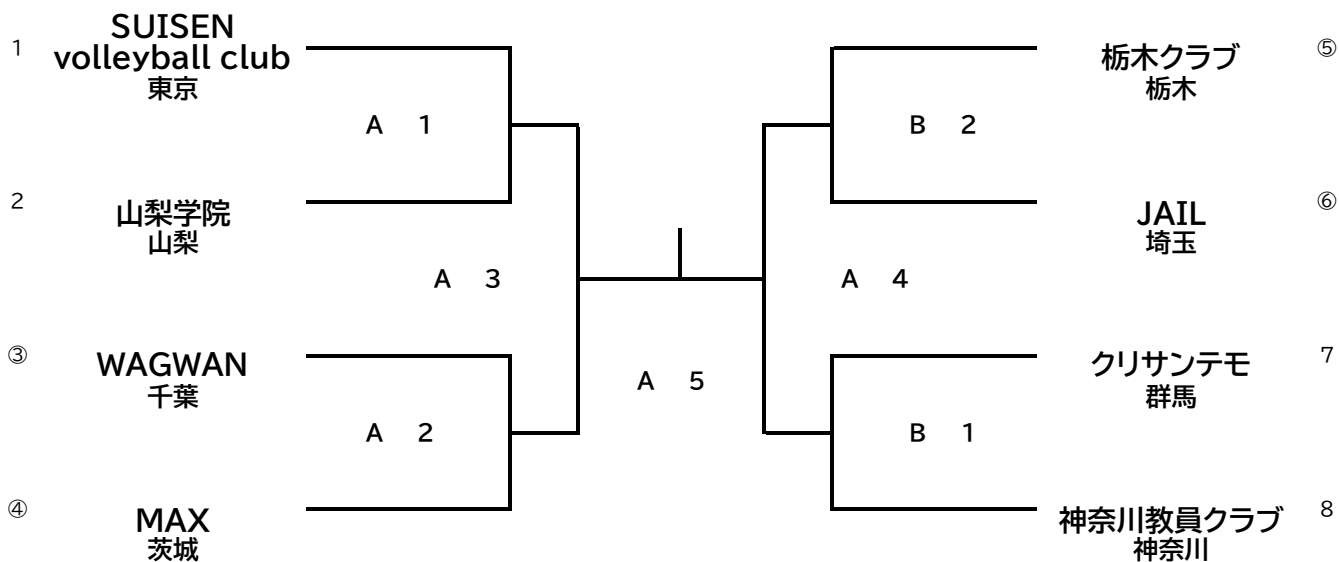

令和8年度第48回関東6・9人制バレーボールクラブカップ男女選手権大会

<組合せ>

6人制男子

6人制女子