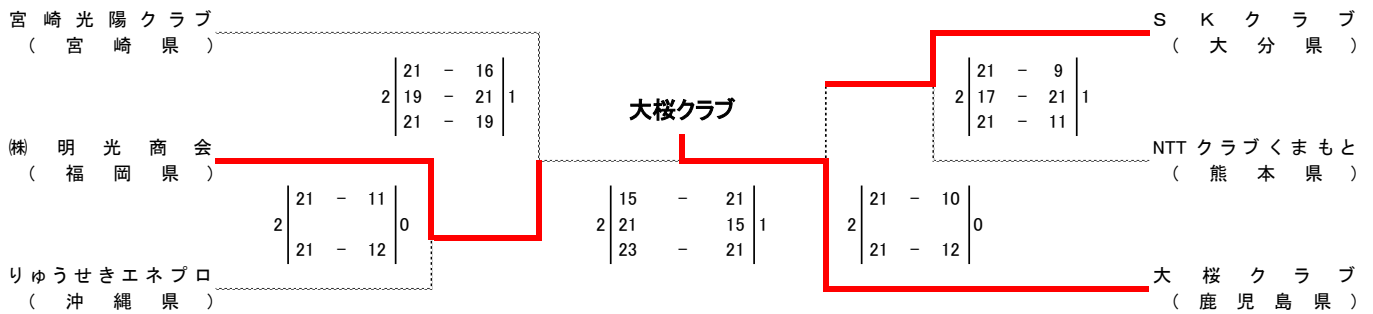

平成30年度 久留米アザレアカップ
 第19回 九州・山口9人制バレーボールクラブ男女選手権大会
 男子トーナメント戦結果

平成30年10月8日(祝)

【決勝トーナメント】

久留米市みづま総合体育館

【順位グループ Aトーナメント】

久留米市西部地区体育館

【順位グループ Bトーナメント】

久留米市西部地区体育館