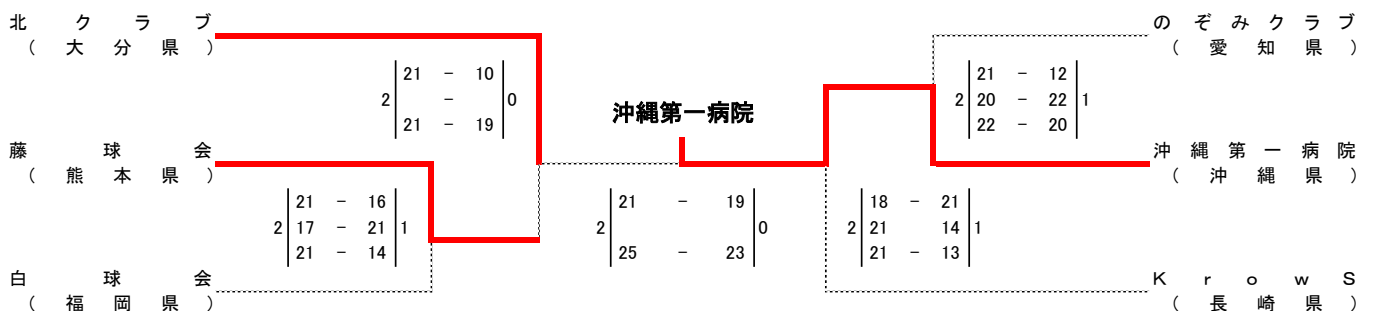

平成30年度 久留米アザレアカップ
 第19回 九州・山口9人制バレーボールクラブ男女選手権大会
 男子トーナメント戦結果

平成30年10月8日(祝)

【決勝トーナメント】

久留米市みづま総合体育館

【順位グループ Aトーナメント】

久留米市西部地区体育館

【順位グループ Bトーナメント】

久留米市西部地区体育館