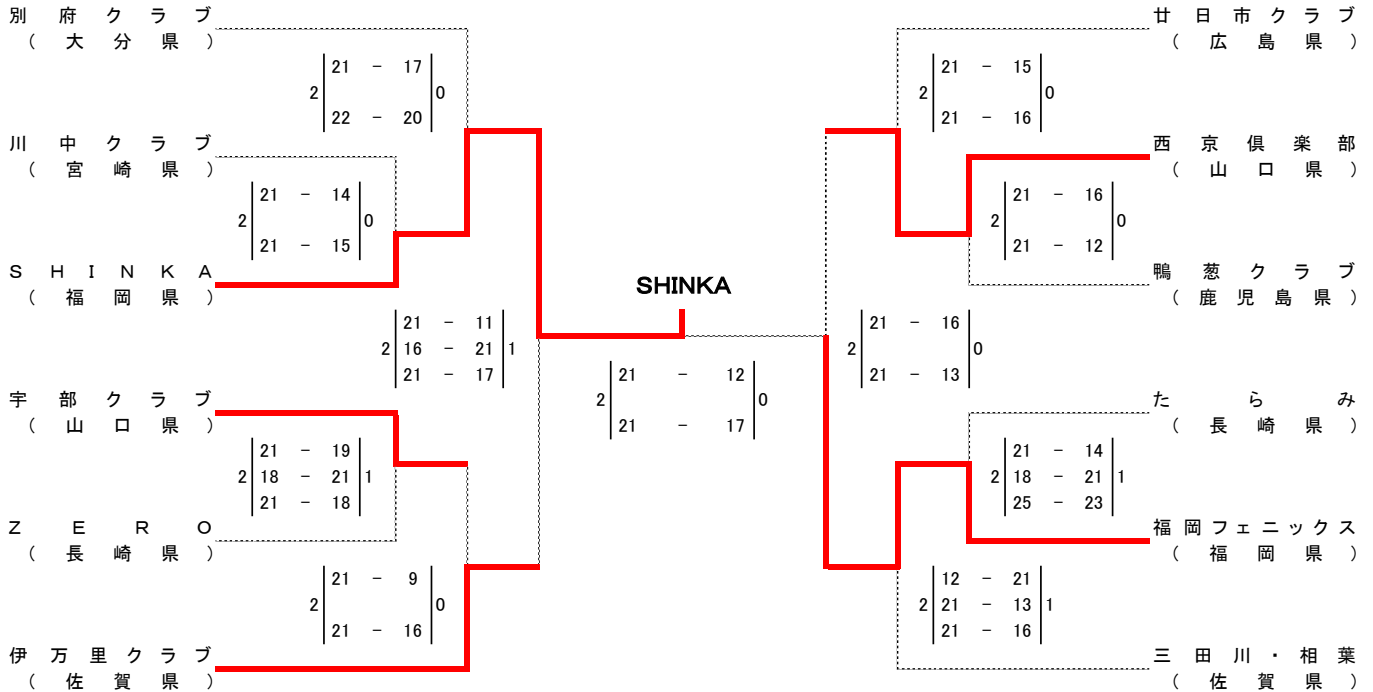

平成30年度 久留米アザレアカップ
第19回 九州・山口9人制バレーボールクラブ男女選手権大会
男子トーナメント戦結果

平成30年10月8日(祝)

【決勝トーナメント】

久留米市みづま総合体育館