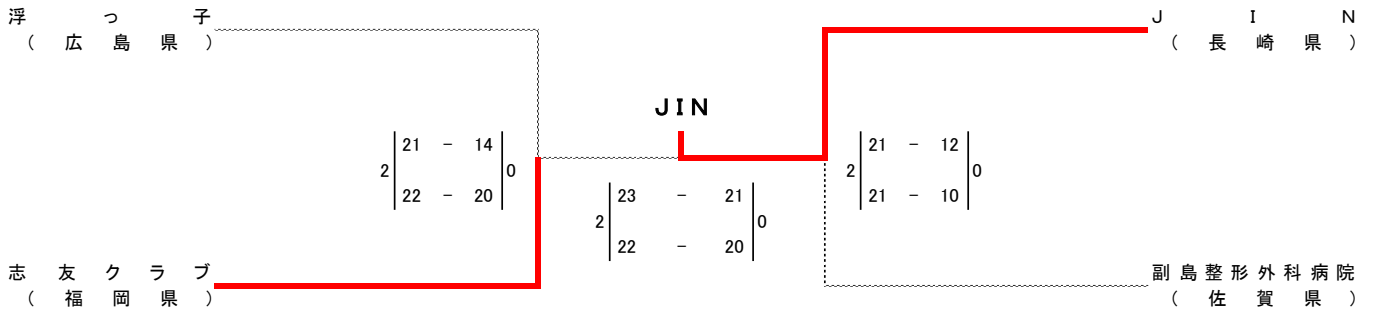

平成30年度 久留米アザレアカップ
 第19回 九州・山口9人制バレーボールクラブ男女選手権大会
 女子トーナメント戦結果

平成30年10月8日(祝)

【決勝トーナメント】

久留米アリーナ

【順位グループ Aトーナメント】

久留米アリーナ

【順位グループ Bトーナメント】

久留米アリーナ サブ