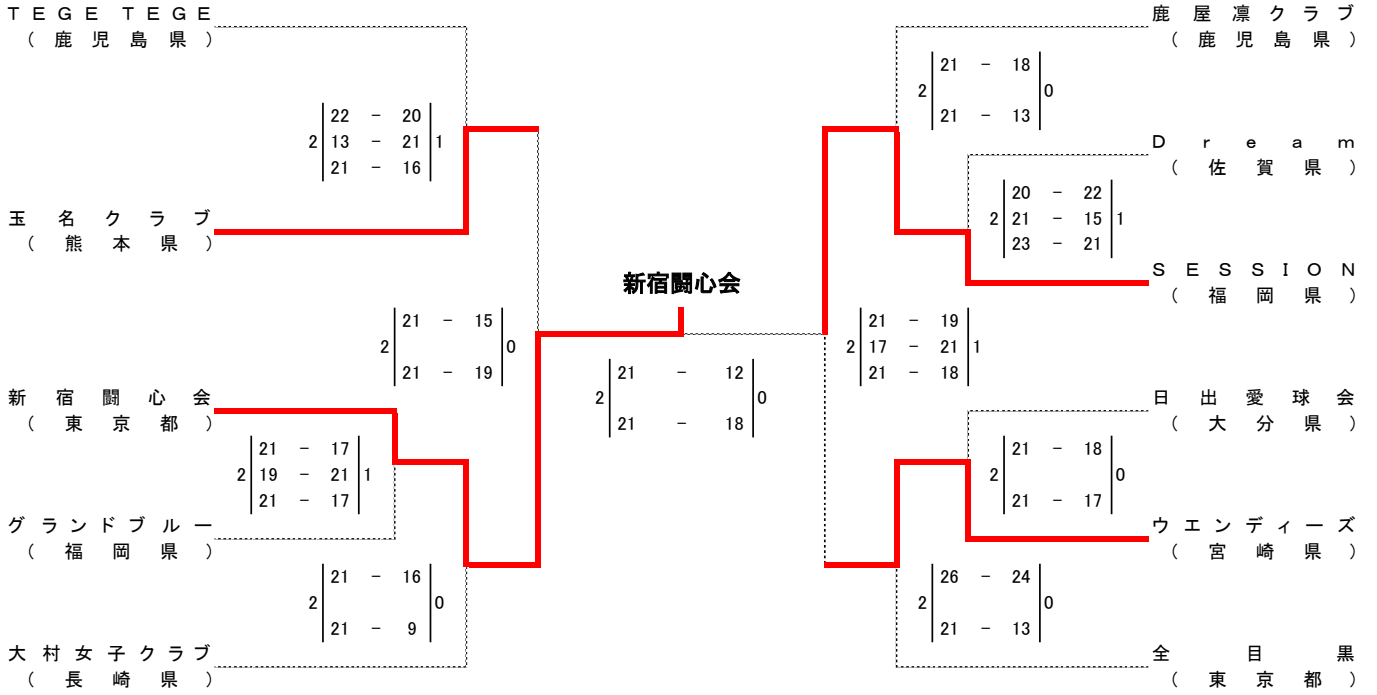

平成30年度 久留米アザレアカップ
第19回 九州・山口9人制バレーボールクラブ男女選手権大会
女子トーナメント戦結果

平成30年10月8日(祝)

【決勝トーナメント】

久留米アリーナ